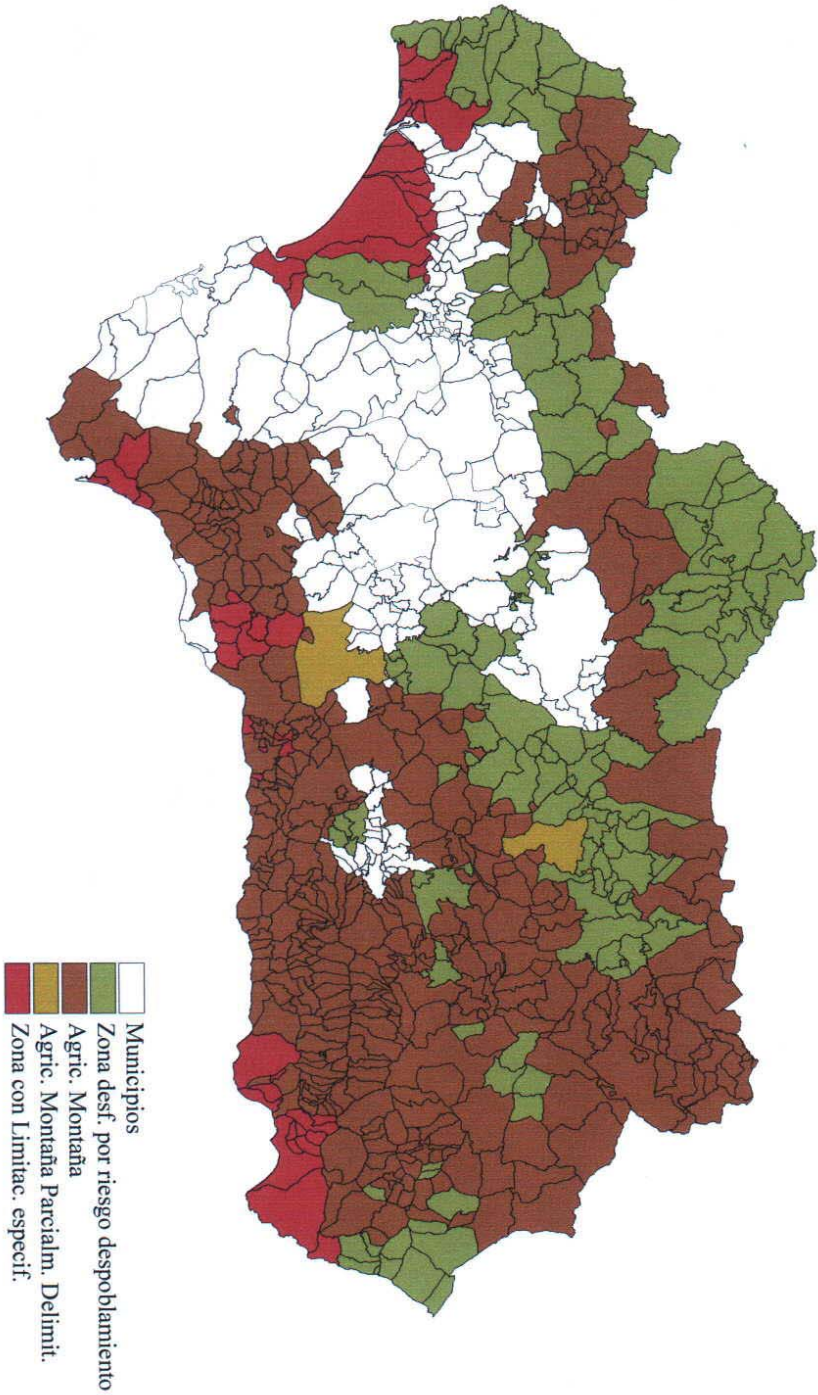

**Anexo I**

**Zonas Desfavorecidas de Montaña  
por Despoblamiento o por Limitaciones Específicas**

Fuente: Elaboración propia en base a Reglamentación Comunitaria.

Red de Espacios  
Naturales Protegidos  
de Andalucía  
R.E.N.P.A.

Anexo IIa

Fuente: Consejería de Medio Ambiente. [www.cma.junta-andalucia.es/espacios\\_naturales/gua/gua\\_indice.html](http://www.cma.junta-andalucia.es/espacios_naturales/gua/gua_indice.html)

## PRODUCCIÓN DE ACEITE DE OLIVA (Toneladas)

	CAMPAÑAS				
	1997-1998	1998-1999	1999-2000	2000-2001	Avance 2001-2002
PROVINCIAS					
Almería	4155,32	2646,09	4429,85	3793,37	6687,92
Cádiz	6031,21	2886,53	4622,90	5243,67	5684,08
Córdoba	189614,90	172040,69	111531,10	200464,38	266913,16
Granada	95618,67	47707,61	42077,35	79280,44	96352,69
Huelva	2605,29	2209,93	3909,80	2593,90	3221,16
Jaén	431885,55	372331,53	220976,82	465251,88	609156,25
Málaga	74959,51	35856,07	45642,65	49718,55	66076,31
Sevilla	75731,36	37809,54	45837,40	48630,44	77490,45
ANDALUCÍA	880601,79	673487,98	479027,86	854976,62	1131582,03
ESPAÑA	1100069,83	794655,20	669058,31	974627,29	1365589,12

## EVOLUCIÓN DE PRODUCCIONES DE ACEITE DE OLIVA EN JAÉN, CÓRDOBA, ANDALUCÍA Y ESPAÑA

\*(No se incluye aceite de orujo ni el equivalente en aceite de la aceituna de mesa)

Fuente: Elaboración propia en base a Reglamentos y AAO (para Campaña 2000/2001)