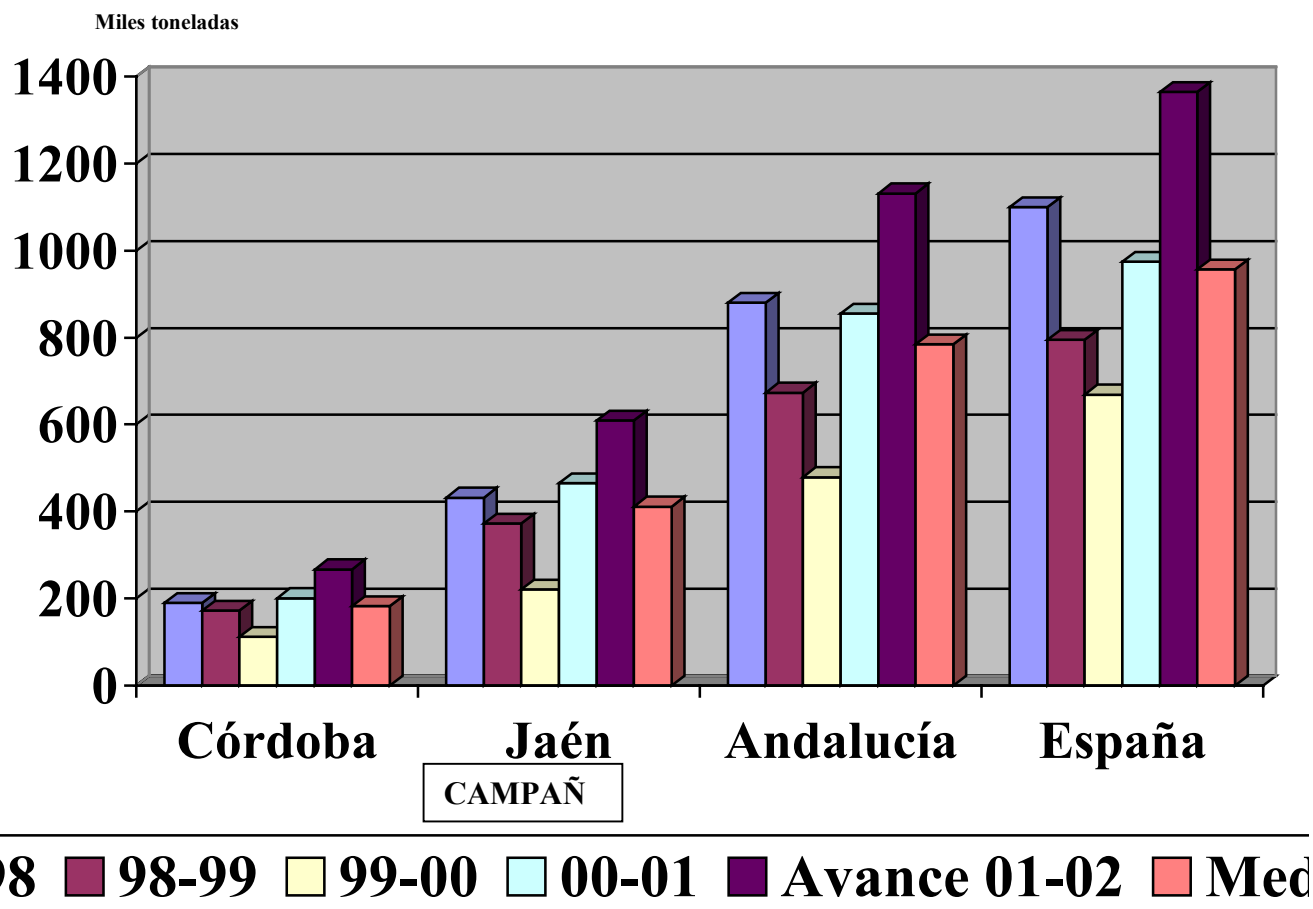

EVOLUCIÓN DE PRODUCCIONES DE ACEITE DE OLIVA EN JAÉN, CÓRDOBA, ANDALUCÍA Y ESPAÑA

*(No se incluye aceite de orujo ni el equivalente en aceite de la aceituna de mesa)

Fuente: Elaboración propia en base a Reglamentos y AAO (para Campaña 2000/2001)