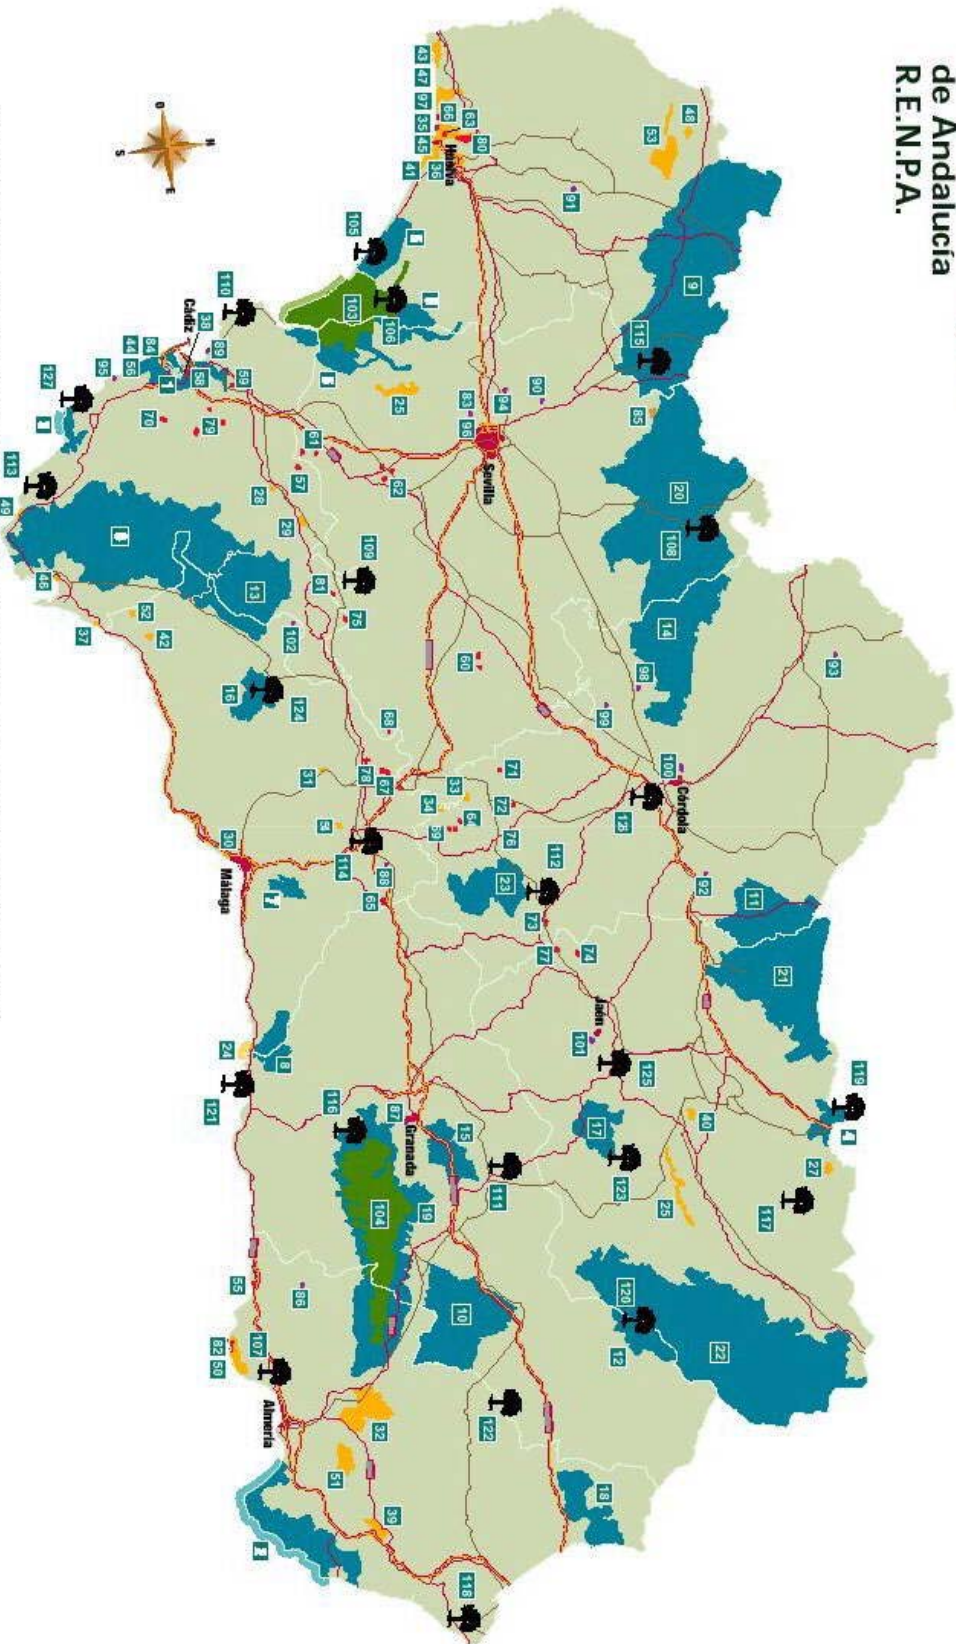

Red de Espacios
Naturales Protegidos
de Andalucía
R.E.N.P.A.

Anexo IIa

Fuente: Consejería de Medio Ambiente. www.cma.junta-andalucia.es/espacios_naturales/gua/gua_indice.html

Anexo IIb

Relación de Parques Naturales Protegidos de Andalucía.

Parques Naturales

Denominación		Extensión en Has.
1	Bahía de Cádiz	10.453
2	Cabo de Gata-Níjar	49.696
3	De la Breña y Marismas del Barbate	4.817
4	Despeñaperros	7.502
5	Doñana	55.327
6	Los Alcornocales	168.639
7	Montes de Málaga	4.956
8	Sierra de Alhama, Tejada y Almijara	40.663
9	Sierra de Aracena y Picos de Aroche	186.909
10	Sierra de Baza	53.844
11	Sierra de Cardena y Montoro	38.470
12	Sierra de Castril	12.681
13	Sierra de Grazalema	53.461
14	Sierra de Hornachuelos	59.873
15	Sierra de Huétor	12.168
16	Sierra de las Nieves	18.598
17	Sierra Mágina	19.985
18	Sierra Maria-Los Vélez	22.611
19	Sierra Nevada	85.777
20	Sierra Norte de Sevilla	167.439
21	Sierras de Andújar	73.976
22	Sierras de Cazorla, Segura y las Villas	209.418
23	Sierras Subbéticas	32.070